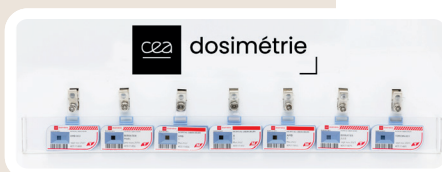

Tableaux & accessoires pour vos dosimètres

Une gamme complète de **tableaux** et **d'accessoires** qui facilite et embellit la dosimétrie.

└ 7 Dosimètres – L 50 cm X H 9 cm

└ 28 Dosimètres – L 50 cm X H 49 cm

Particularité du format « 28 dosimètres », il possède un retour dédié au rangement des dosimètres cristallins.

└ 49 Dosimètres – L 50 cm X H 80 cm

LES AUTRES ACCESSOIRES

réf. KP001

Kit pince crocodile
+ clip

réf. DK001

Clip RPL seul

réf. DP001

Pince crocodile
seule

réf. CDC

Ceinture de criticité
Taille S / M / L / XL / XXL

réf. DH001

Cordon seul